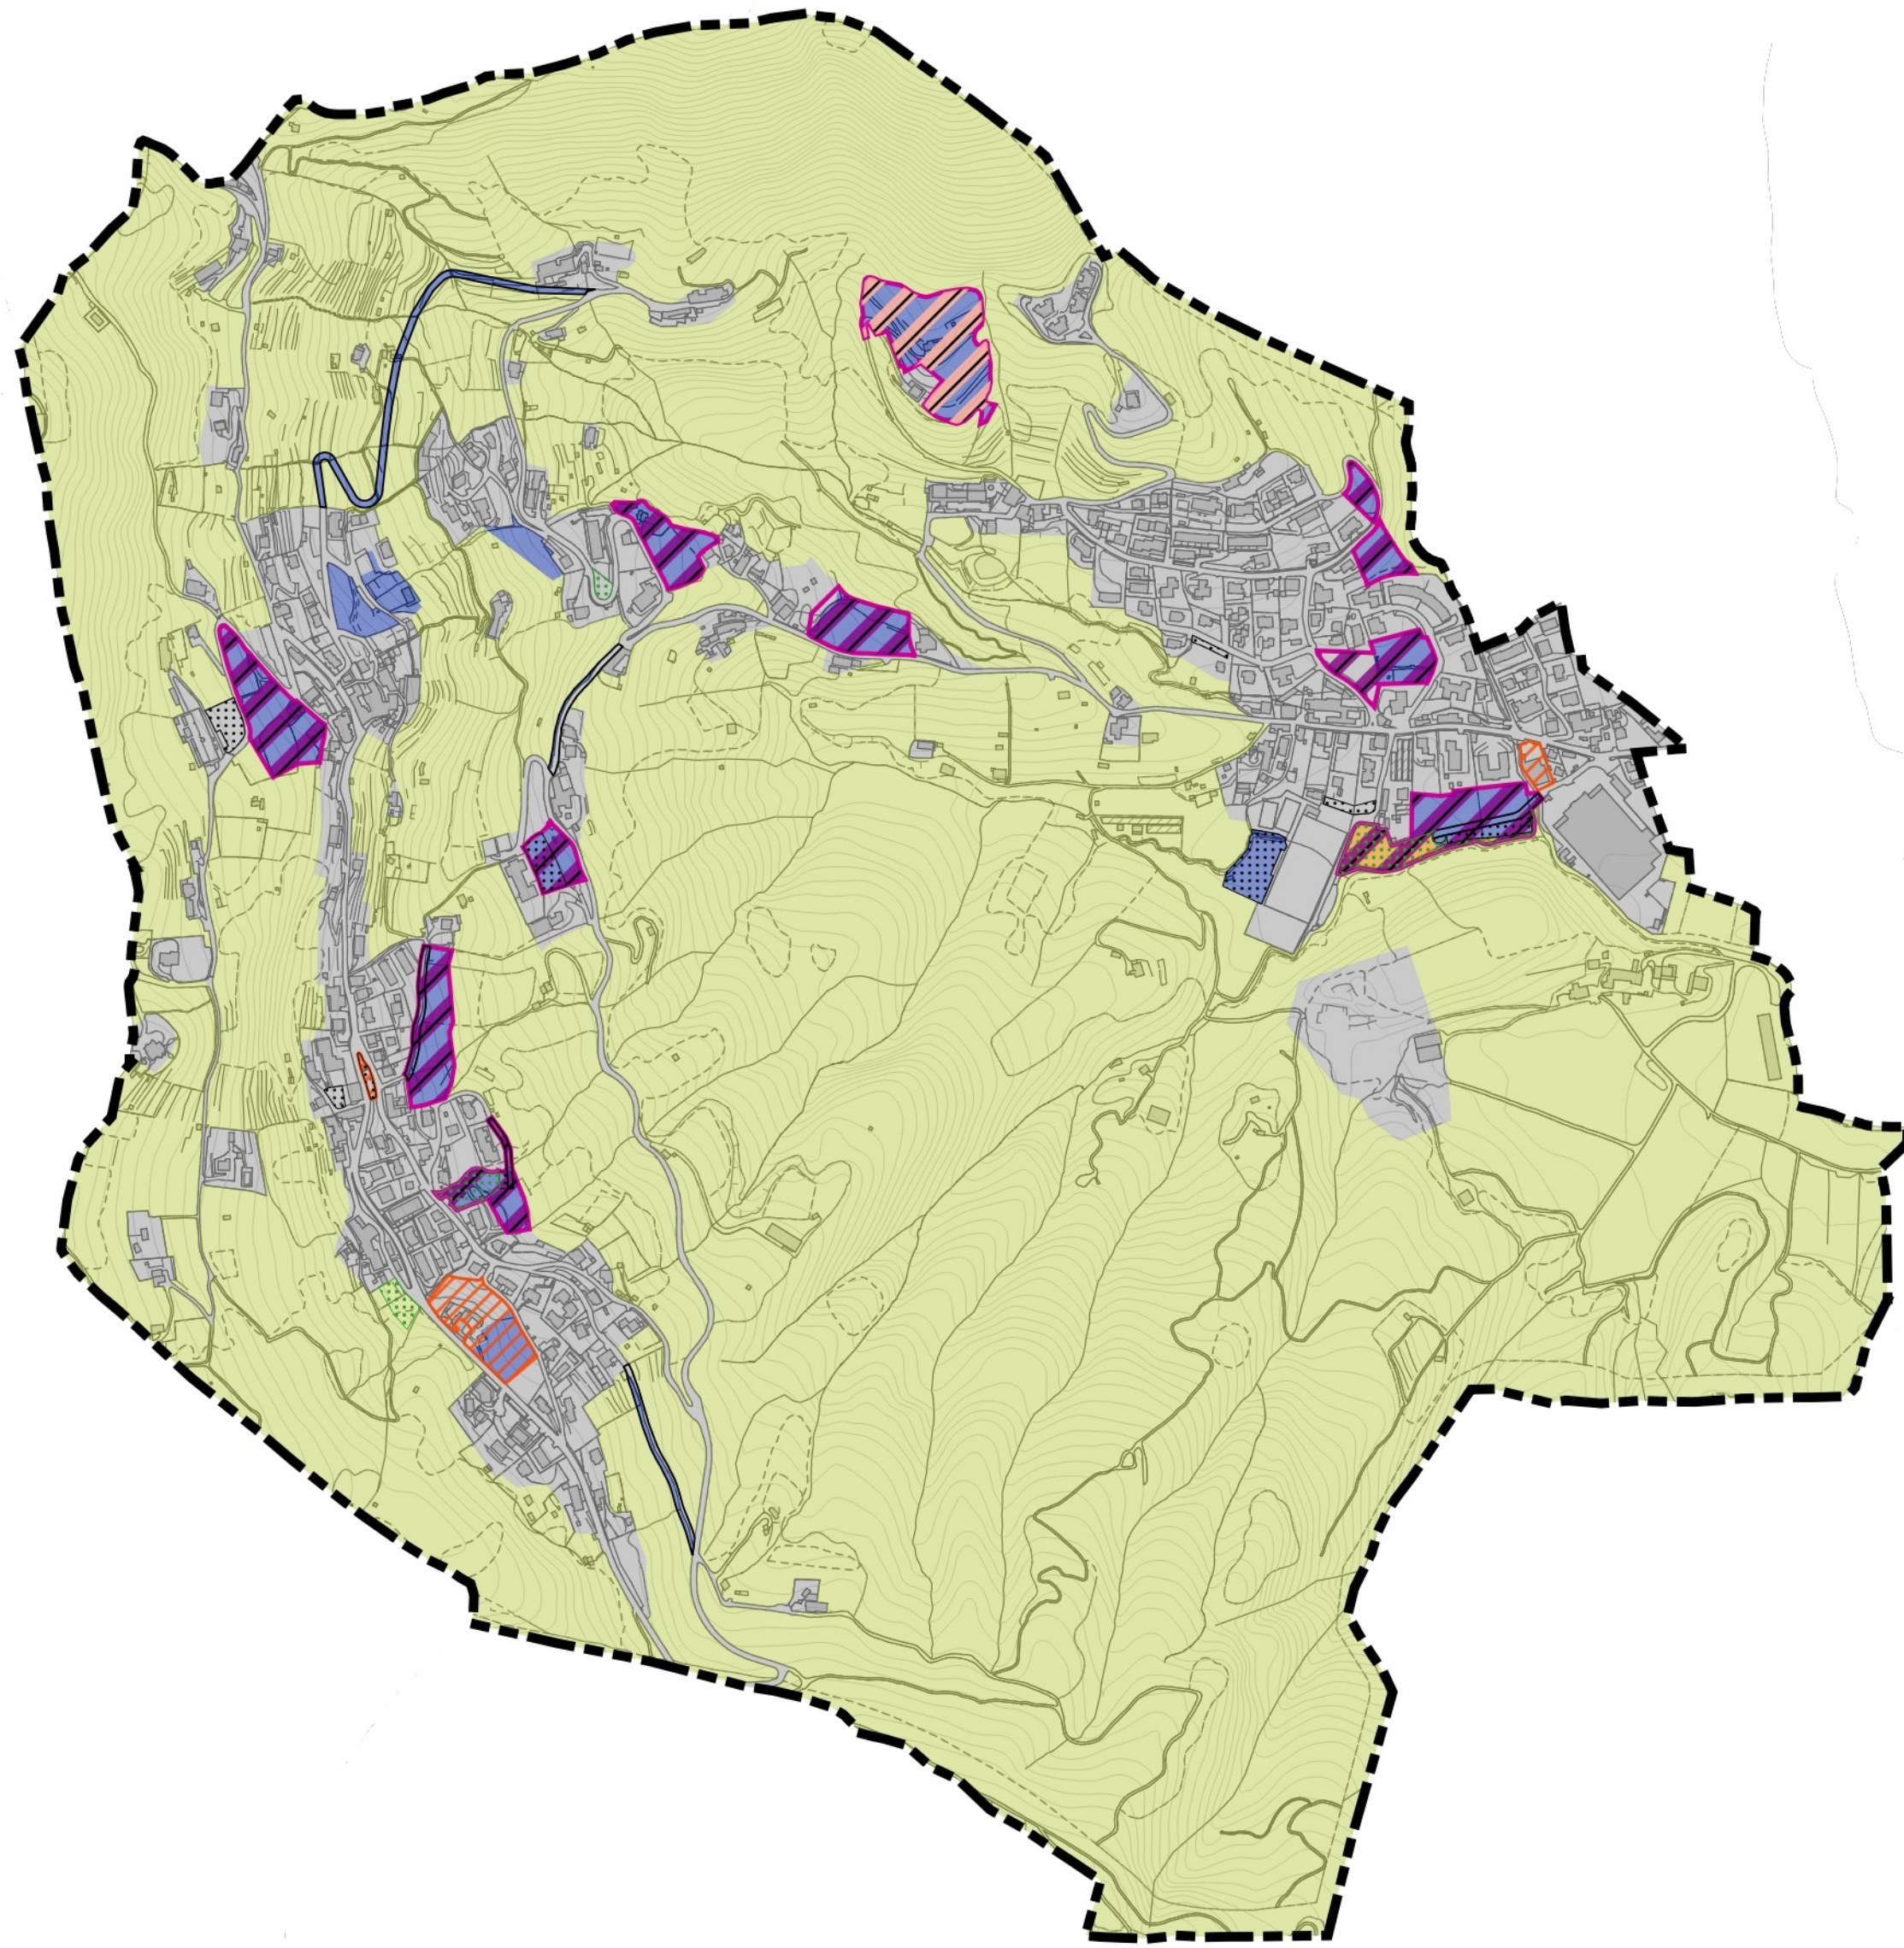

2014

PGT 2022

LEGENDA

- Superficie urbanizzata
- Superficie urbanizzabile
- Superficie agricola o naturale
- Aree verde pubblico > 2.500 m2
- Ambiti di trasformazione**
- Ambiti di trasformazione
- destinazione prevalente*
- Residenziale
- Non residenziale
- Previsioni attuative vigenti**
- Piani attuativi vigenti
- Piani attuativi di nuova previsione
- Previsioni PS**
- Servizi di nuova previsione
- Servizi di nuova previsione (aree verdi)
- Previsioni viabilistiche

Comune di Gandosso
Provincia di Bergamo

PIANO DI GOVERNO DEL TERRITORIO

DOCUMENTO DI PIANO 2022

Oggetto: Carta del consumo di suolo
2014 - PGT 2022

DP.06.1 scala 1:7.500

Sindaco
Alberto Maffi

Vicesindaco
Manuel Belotti

Fase	Data	Note
E03	giugno 2024	
E02	luglio 2023	
E01		