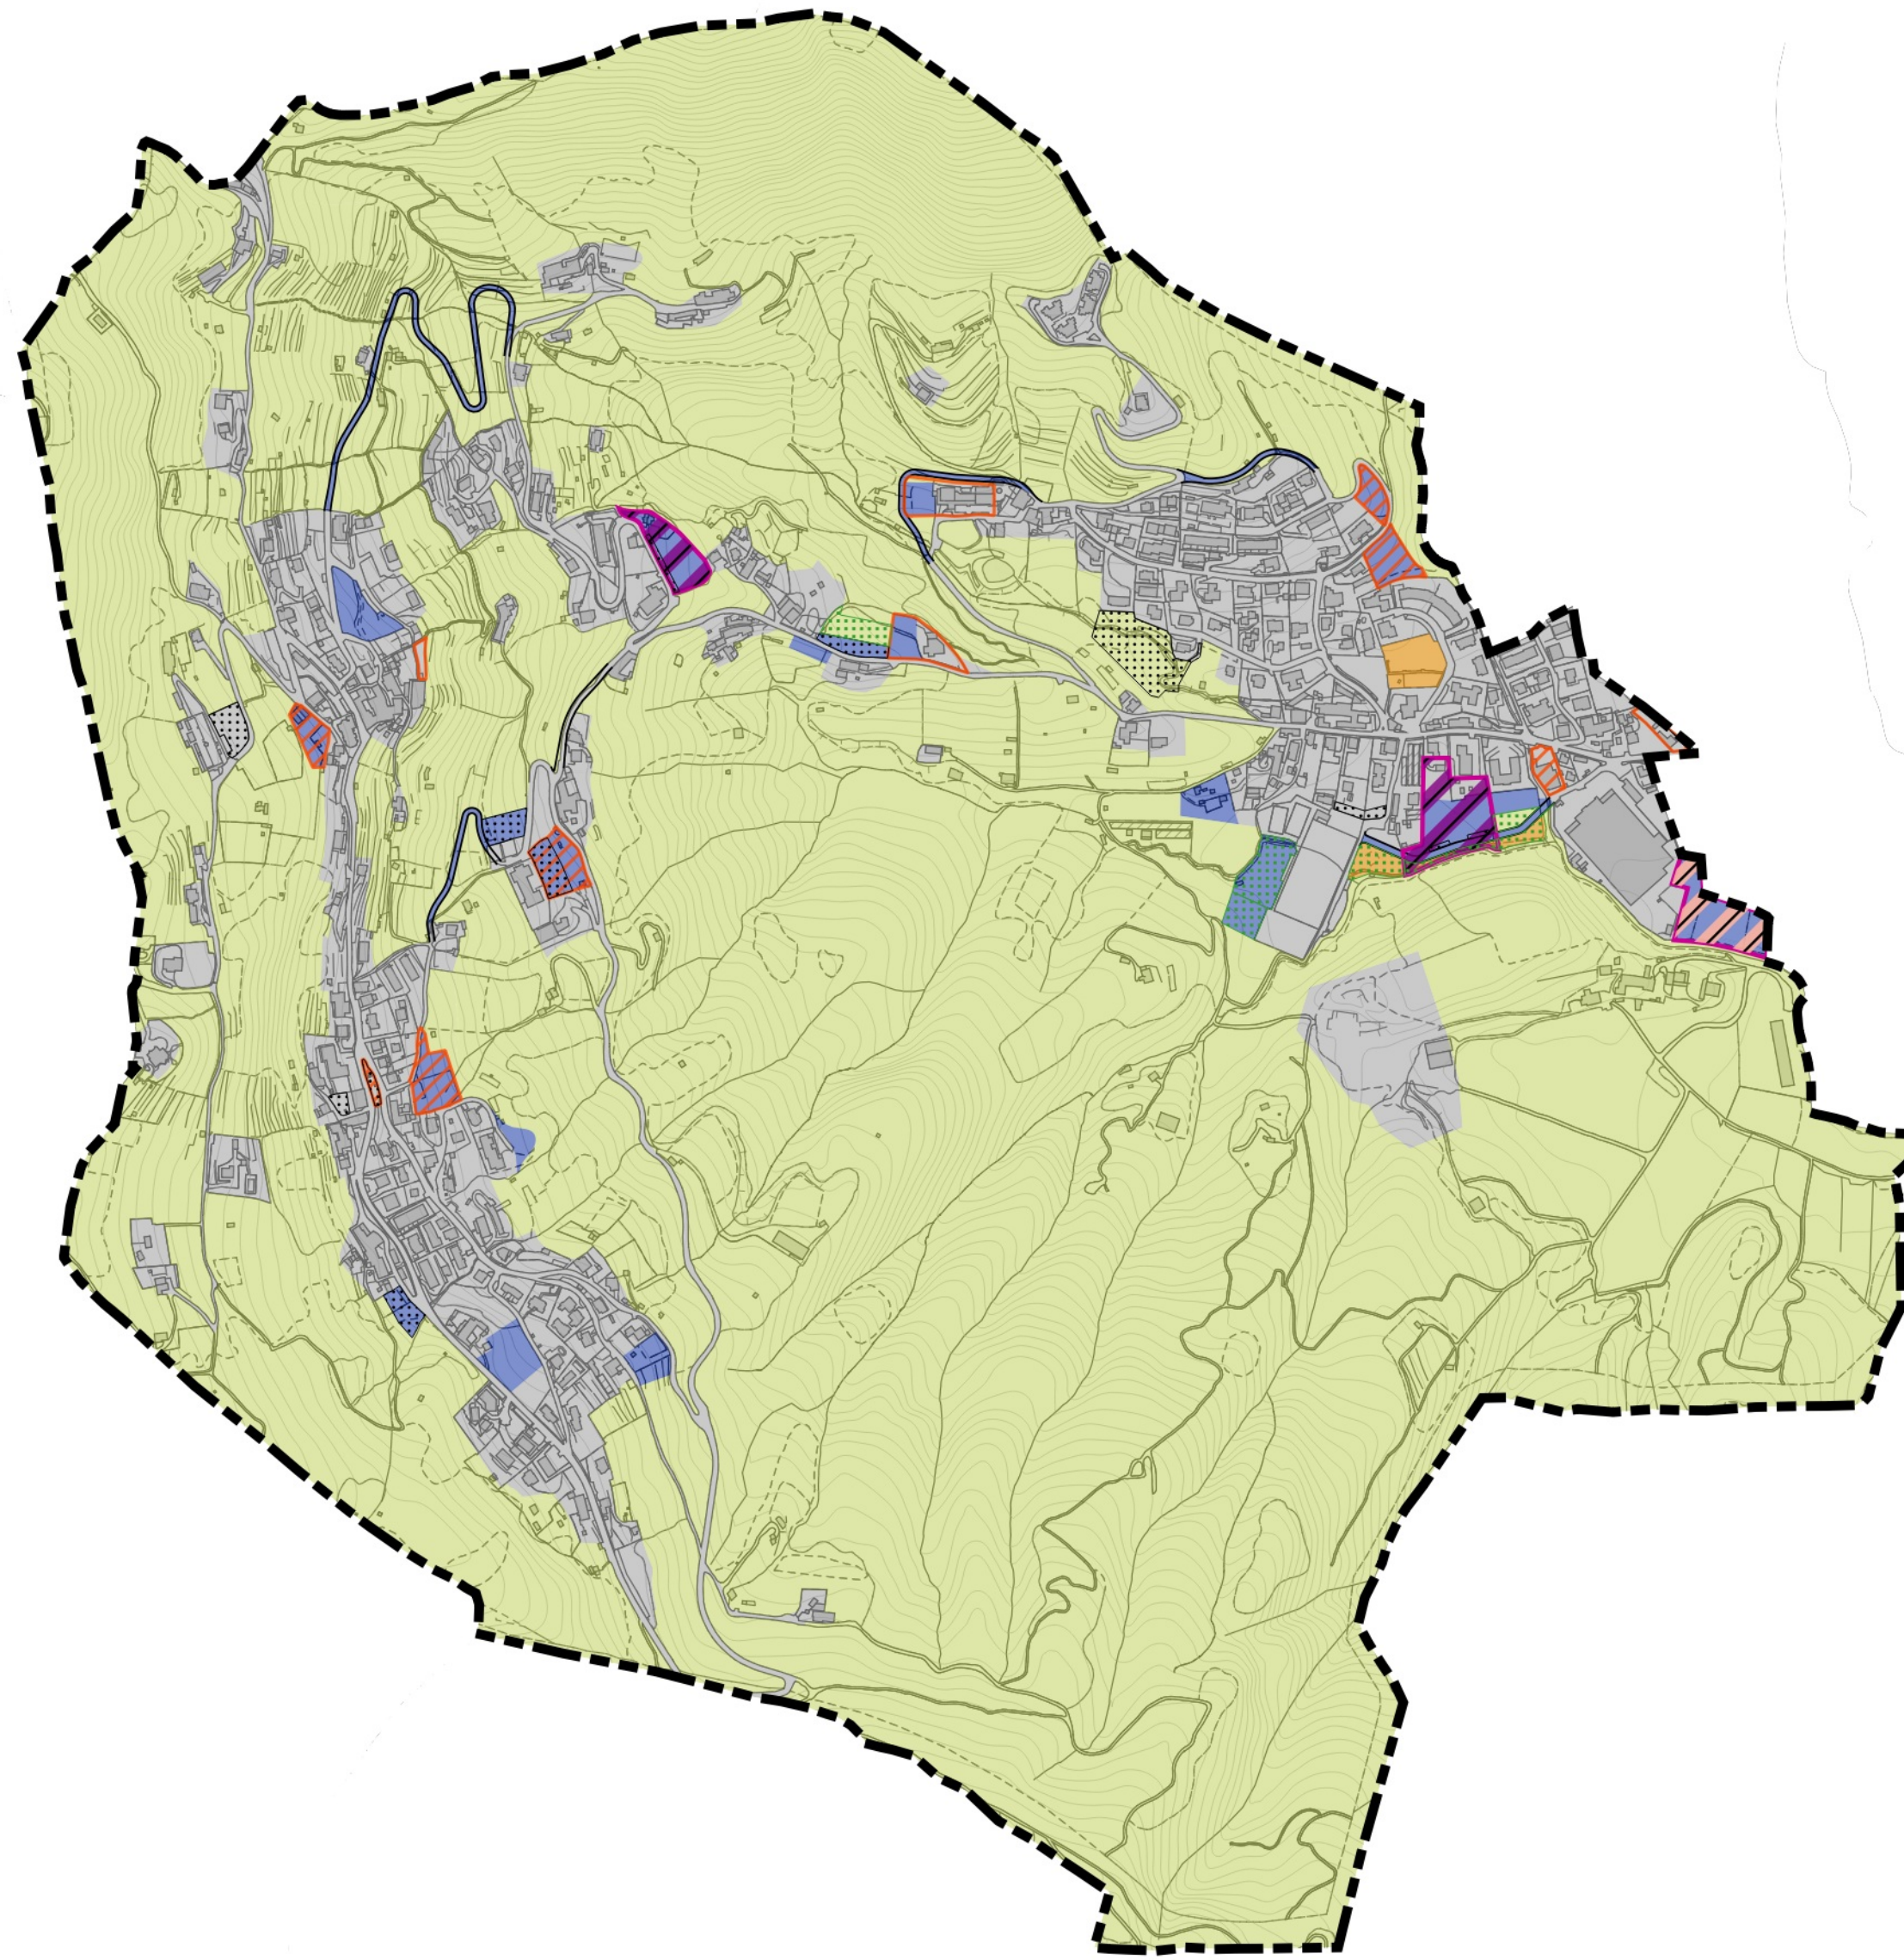

2014

PGT 2022

LEGENDA

- Superficie urbanizzata
- Superficie urbanizzabile
- Superficie agricola o naturale
- Aree verde pubblico > 2.500 m2
- Ambiti di trasformazione**
- Ambiti di trasformazione
- destinazione prevalente*
- Residenziale
- Non residenziale
- Previsioni attuative vigenti**
- Piani attuativi vigenti
- Piani attuativi di nuova previsione
- Previsioni PS**
- Servizi di nuova previsione
- Servizi di nuova previsione (aree verdi)
- Previsioni viabilistiche

Comune di Gandosso
Provincia di Bergamo

PIANO DI GOVERNO DEL TERRITORIO

DOCUMENTO DI PIANO 2022

Oggetto: Carta del consumo di suolo
2014 - PGT 2022

DP.06.1 scala 1:7.500

Sindaco
Alberto Maffi

Vicesindaco
Manuel Belotti

Fase	Data	Note
E03	giugno 2024	
E02	luglio 2023	
E01		